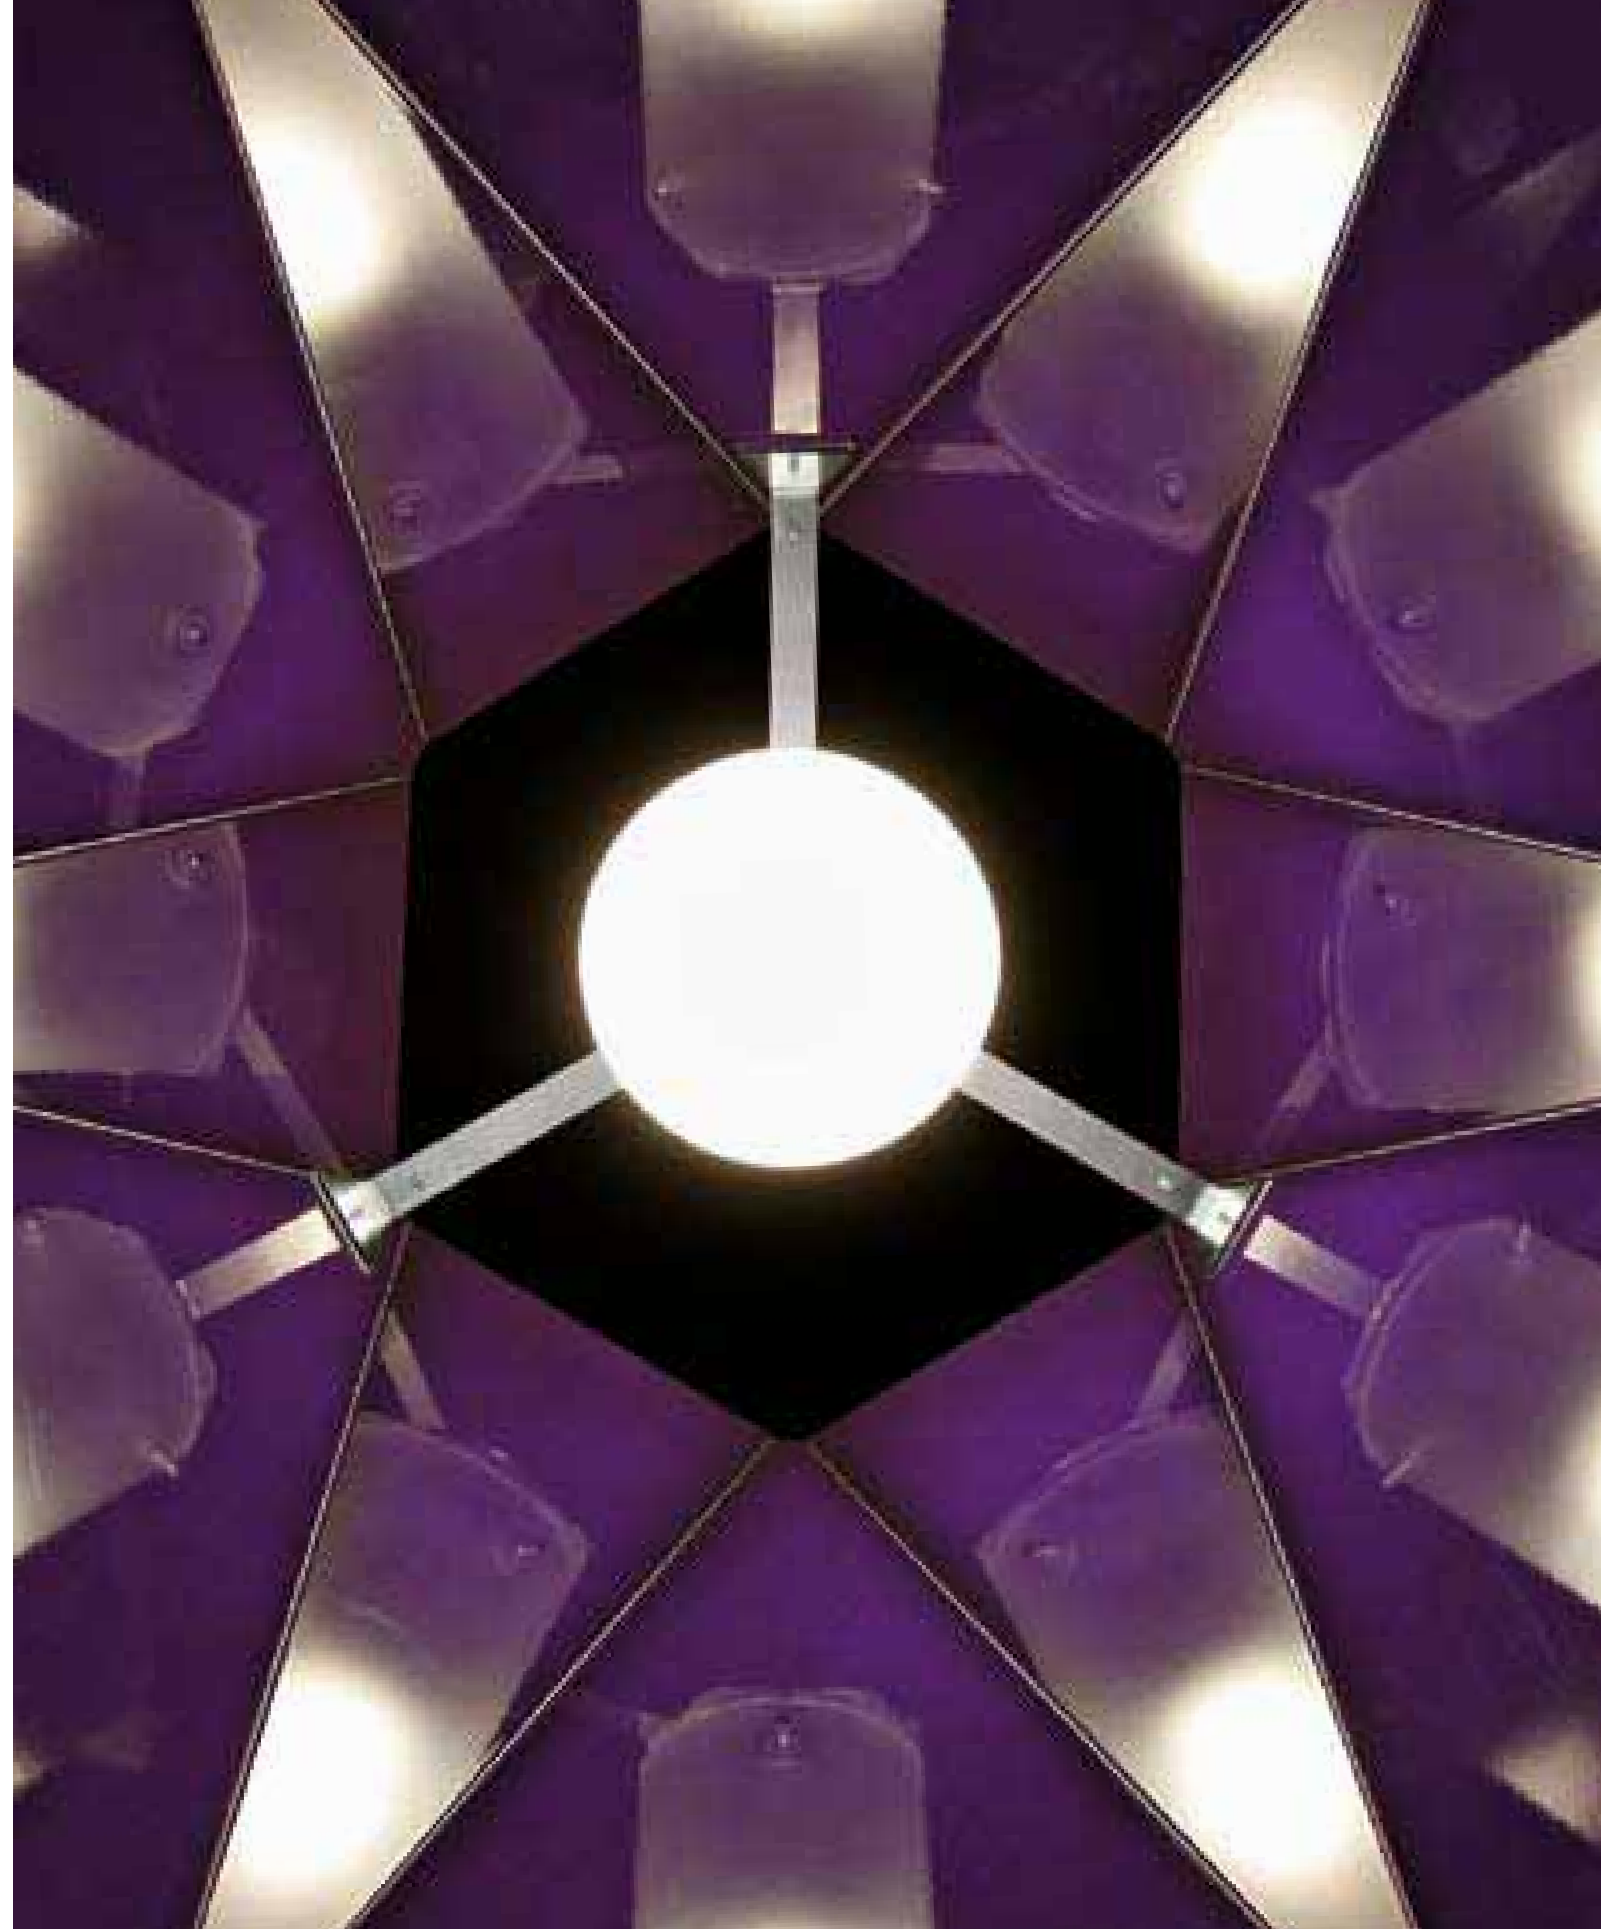

indice index

al	04
alias	10
alisei	22
big	28
b.o.x.	32
candida	44
candy	50
charme	58
clip	62
cuba	68
cube	70
qb	74
diamond	80
double	86
elle	90
fiesta	96
glamour	106
hang	110
lapilli	116
linea	122
mini&max	128
nelly	130
net	138
onda	144
ovo	148
pashà	152
plana	158
slim	164
square	166
star	172
taurus	178
tulip	182