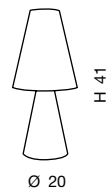

FIESTA SO

Ø 40

1 x max 150W E27 
1 x max 23W E27  

FIESTA CO

1 x max 60W E14 

FIESTA TA

1 x max 100W E27 

glamour