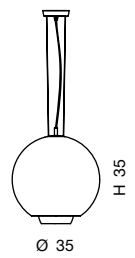

al

Diffusore in vetro soffiato
bianco, parabola e montatura
cromo lucido.

Diffuser in white blown glass,
polished chrome parabolic
louver and fixture.

AL SO 35

- 3 x max 60W E14 
- +
- 1 x max 75W E27 HALOPAR 30 
- or
- 3 x max 11W E14  
- +
- 1 x max 75W E27 HALOPAR 30 