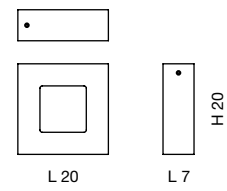

B.O.X. AP/PL 20