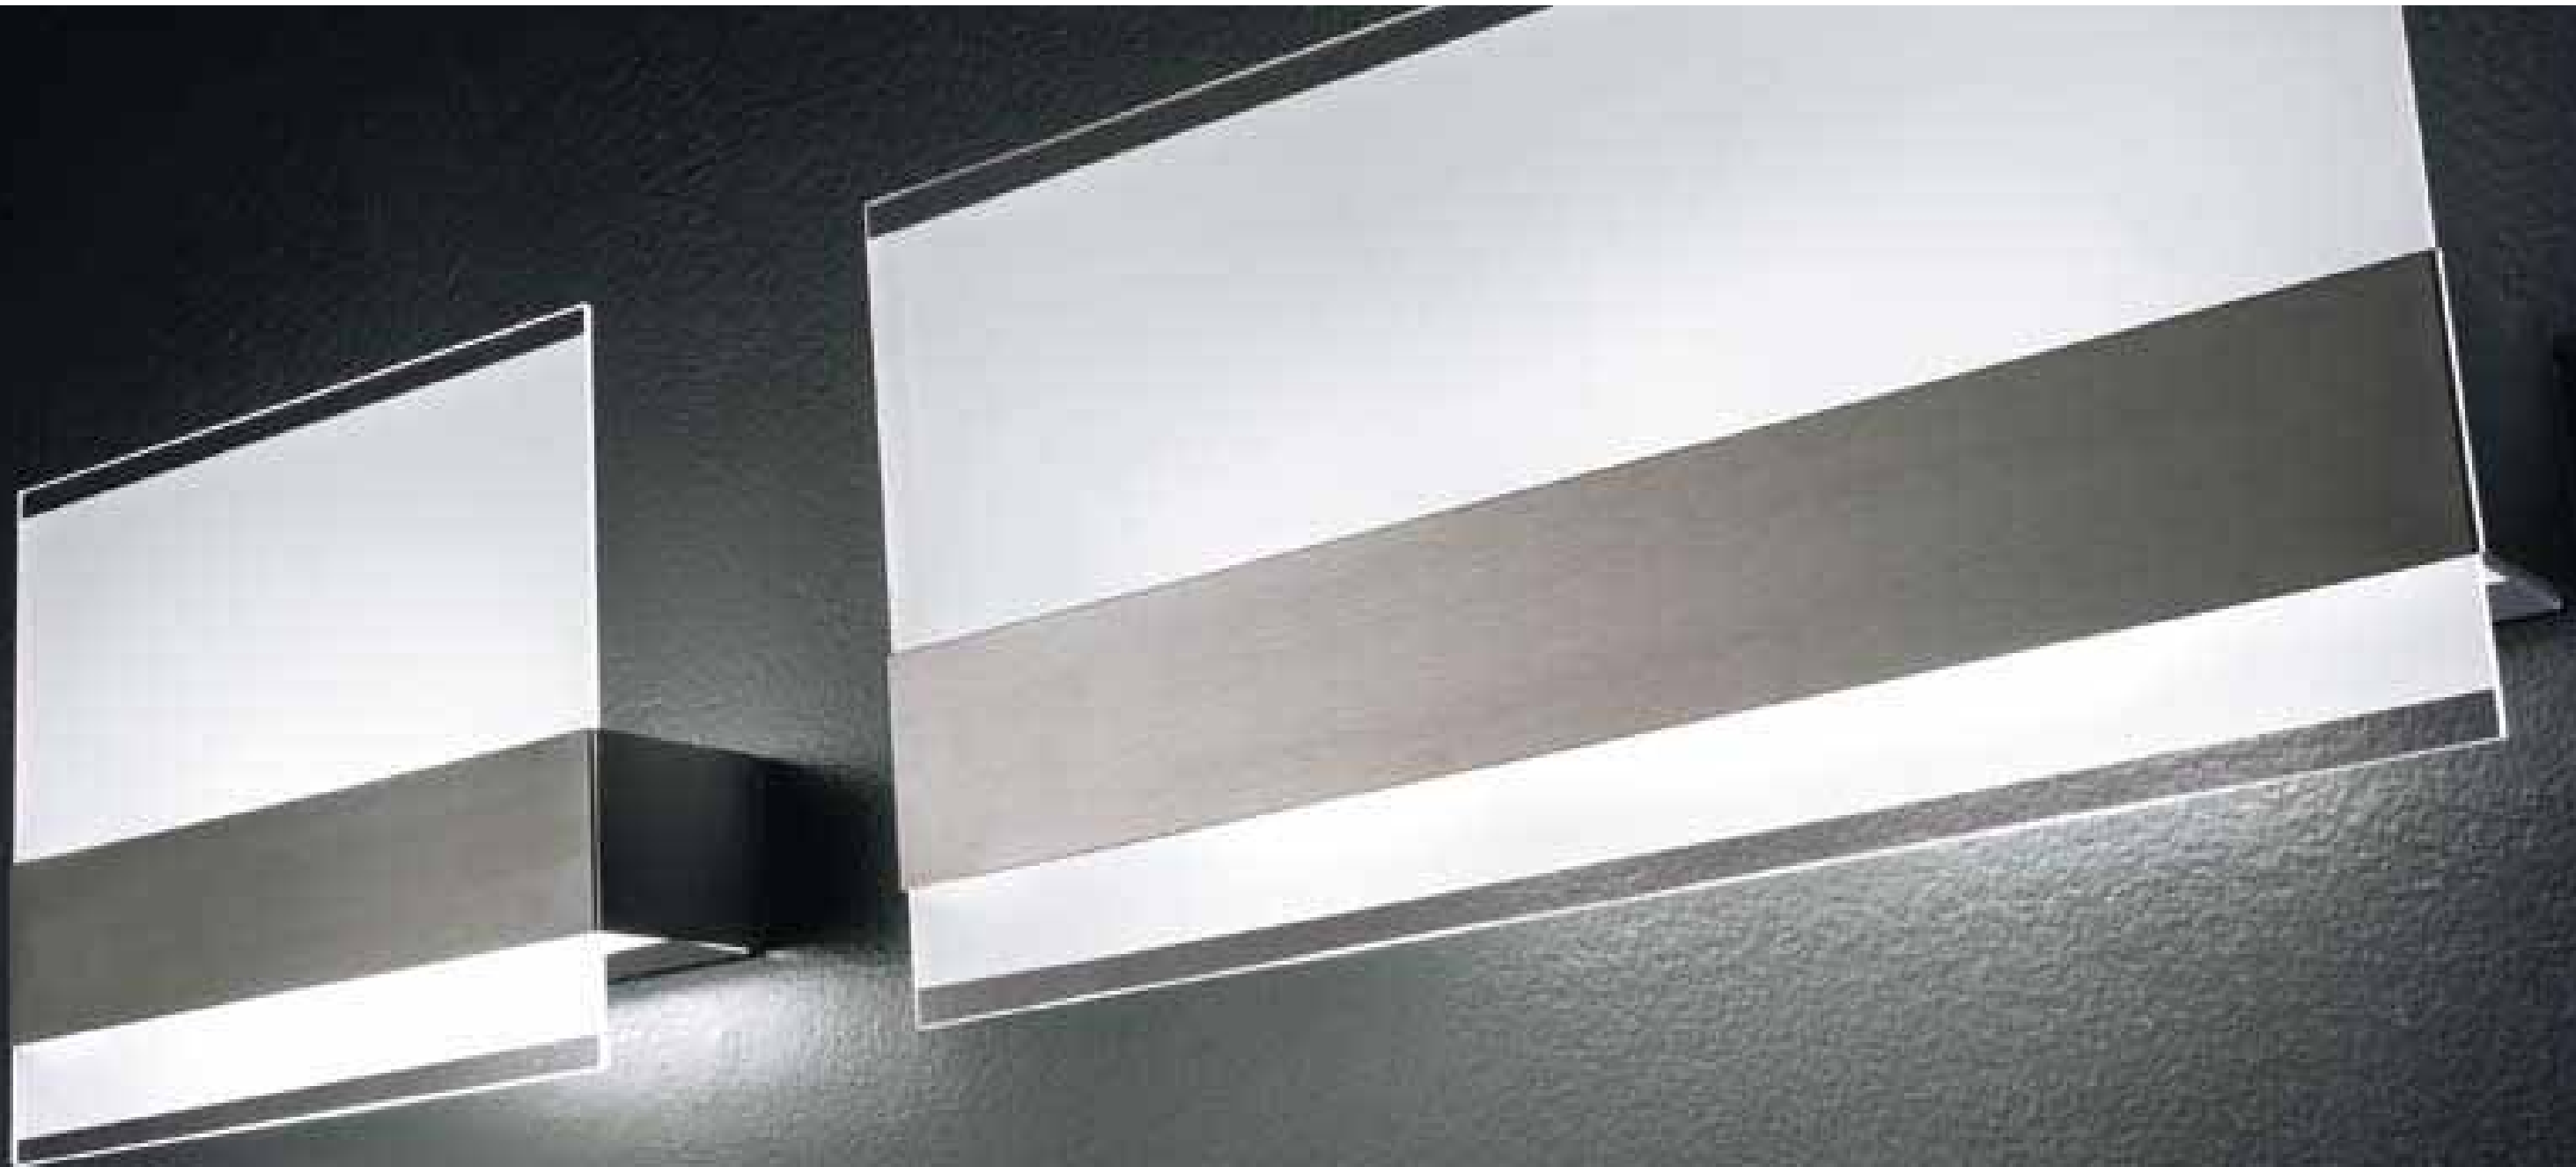

linea

Diffusore in lastra di vetro nei colori
cristallo satinato, moka e nero.
Montatura acciaio satinato.

Glass diffuser in the following colours:
satin-finish crystal, mocha and black.
Mounting: satin-finish steel.