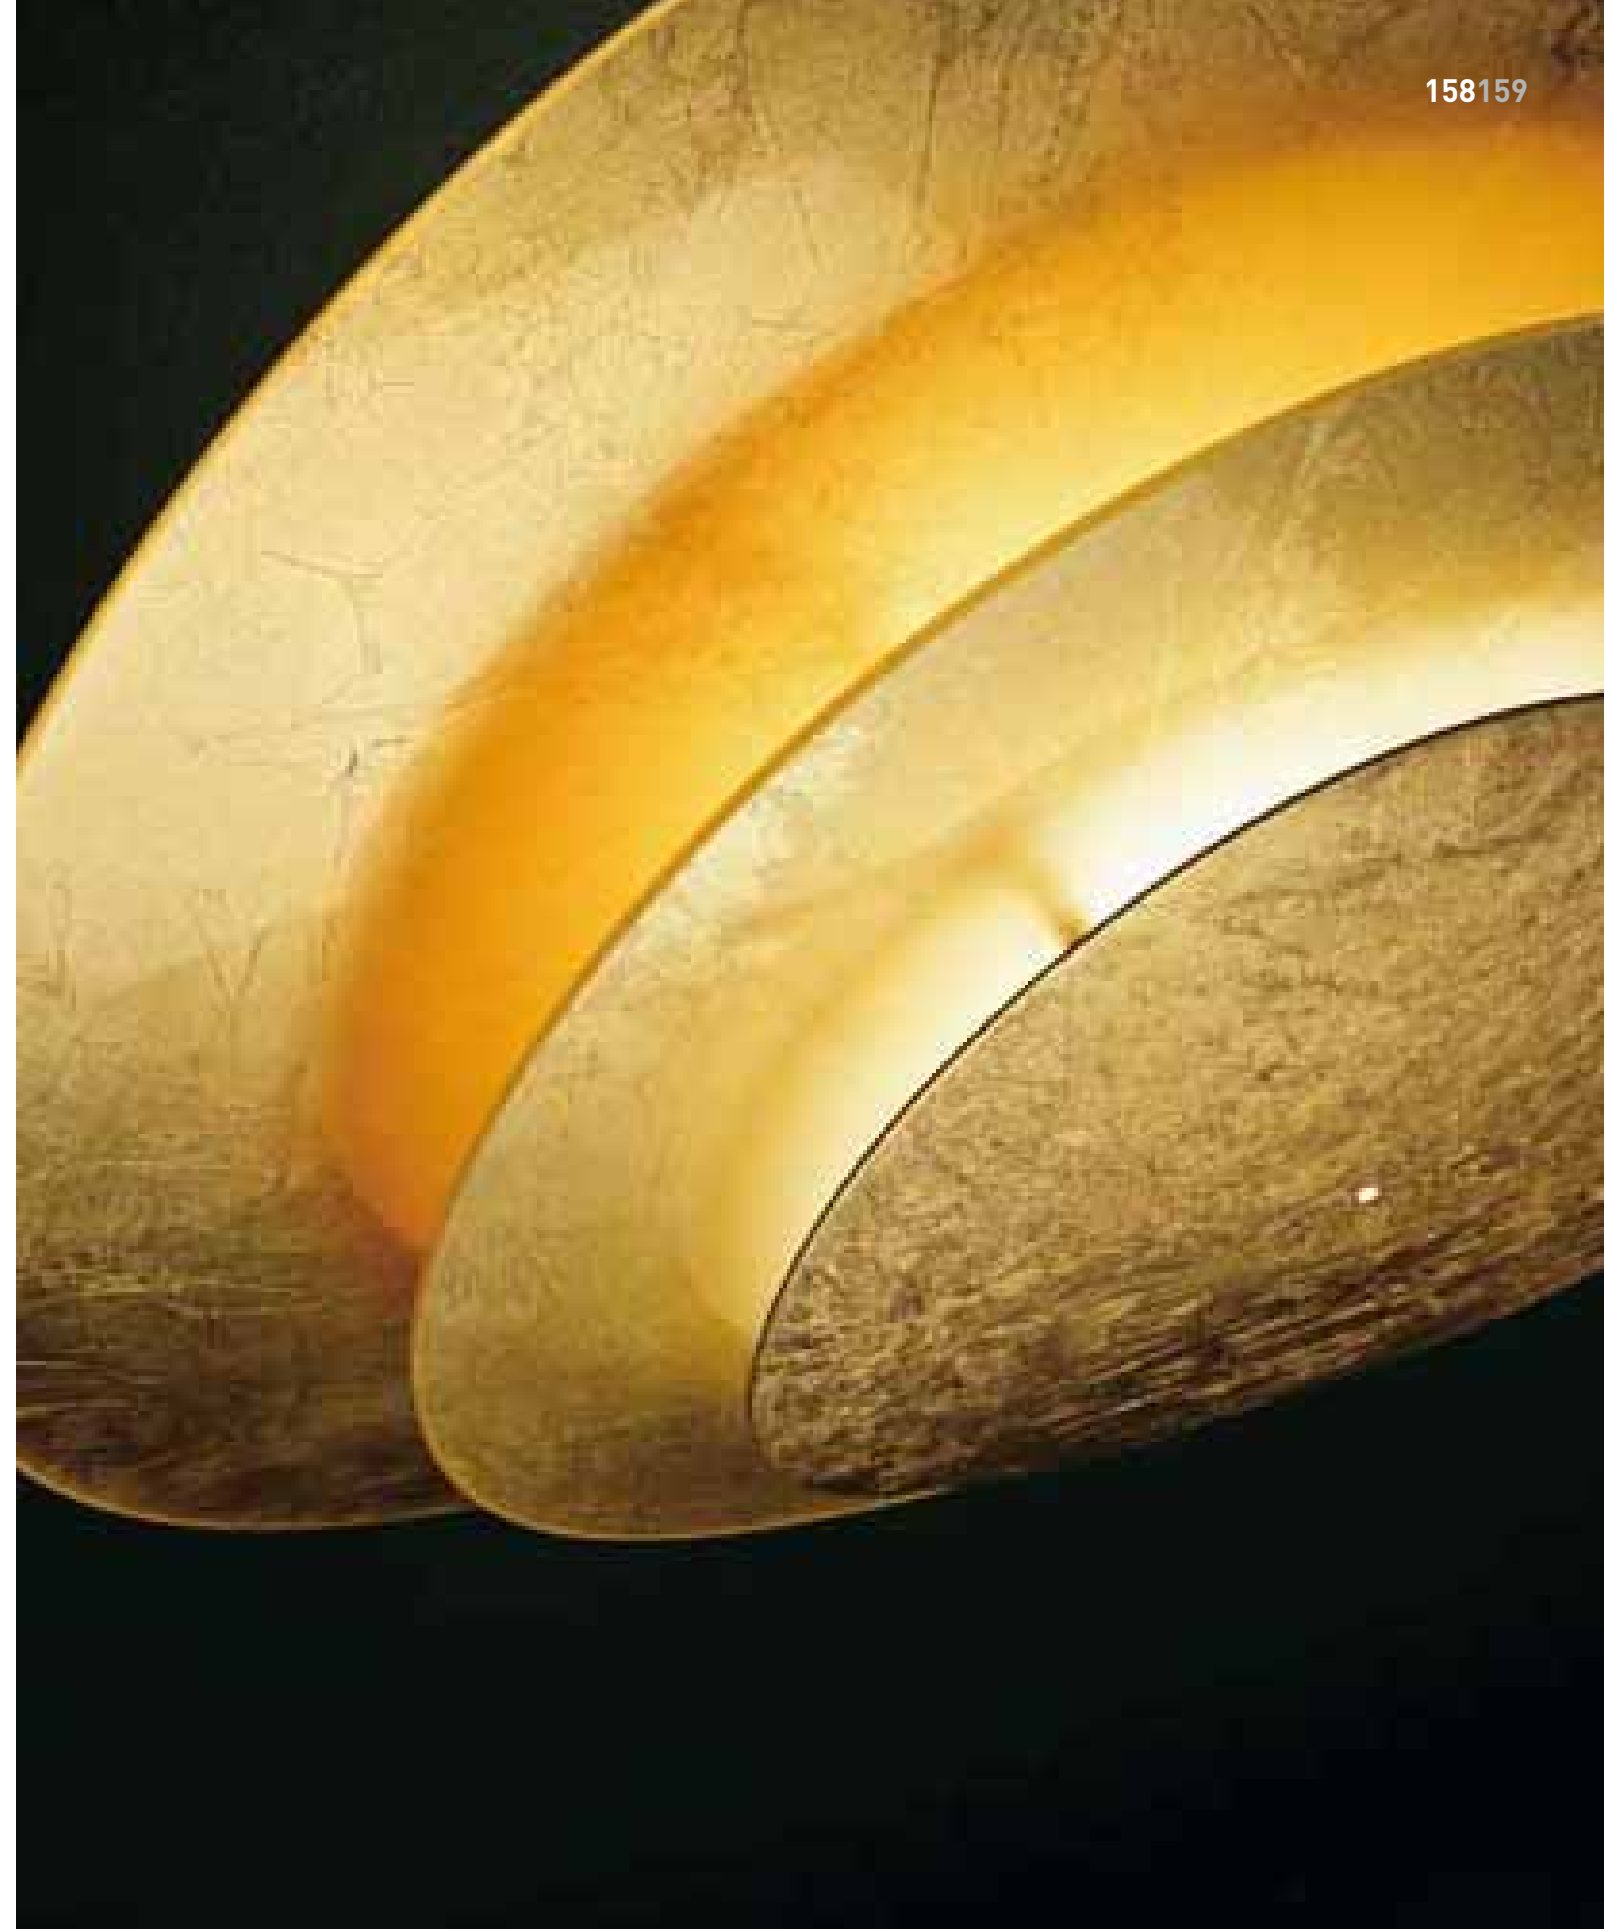

plana

Diffusore in vetro termocurvato nei colori:
foglia oro, foglia argento, bianco lucido.
Montatura laccata bianco.

Heat-bent glass diffuser in the following
colours: gold leaf, silver leaf and gloss white.
White lacquer fixture.