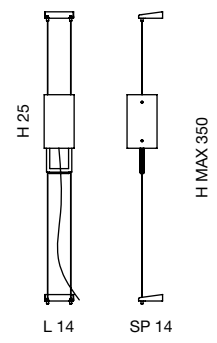

/HANG

112113

HANG AP

1 x max 150W E27 
1 x max 250W E27 

HANG TR

- 1 x max 150W E27 
- 1 x max 250W E27 

HANG SO

- 1 x max 150W E27 
- 1 x max 250W E27 
- 1 x max 23W E27  