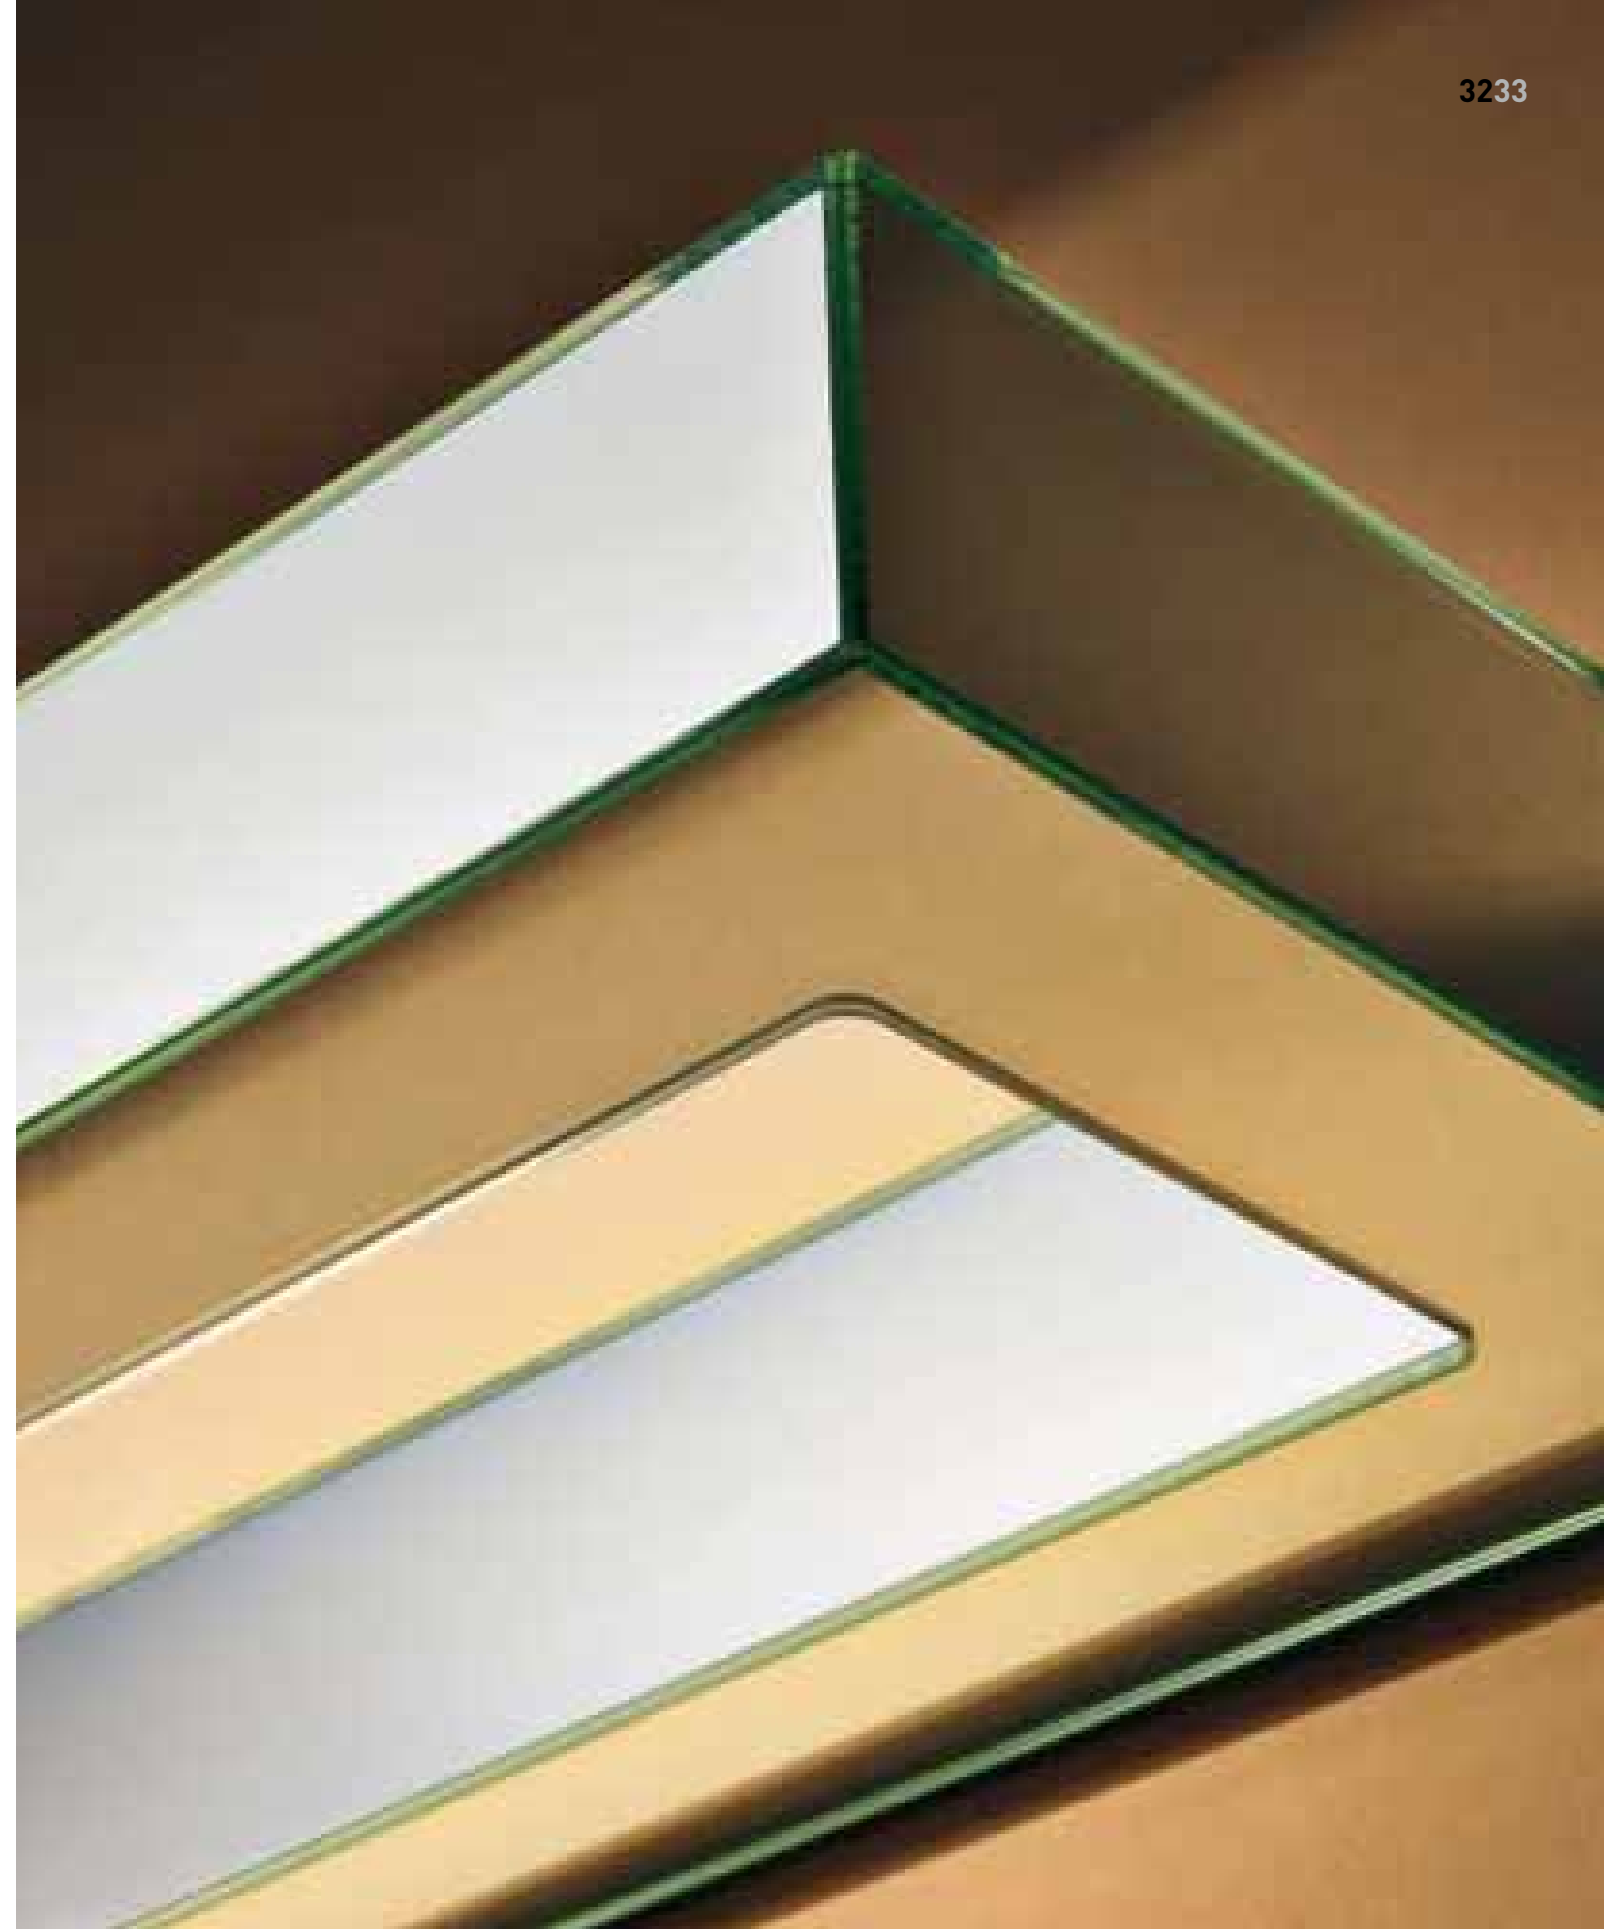

L 30 - SP 11

1 x max 100W E27 

1 x max 20W E27  

b.o.x.

Vetro diffusore con finitura
a specchio, fuxia, bianco o nero.
Montatura acciaio lucido.

Glass diffuser with mirror finish,
fuxia, black or white finish.
Polished steel fixture.