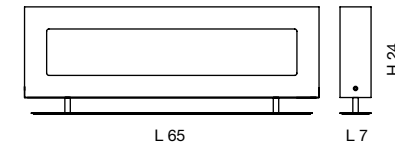

B.O.X. TA 65