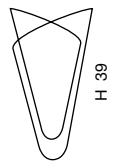

/DOUBLE

8889

DOUBLE AP