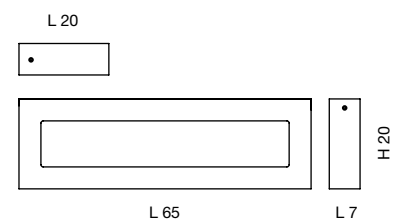

B.O.X. AP/PL 65

2 x max 150W R7s 114 mm
1 x max 55W 2G11