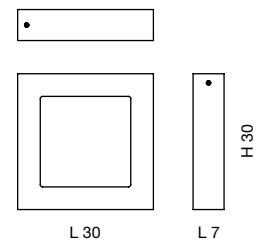

B.O.X. AP/PL 30