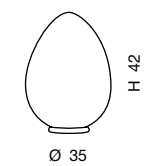

1 x max 60W E14

OVO TA 40

1 x max 100W E27

1 x max 150W E27