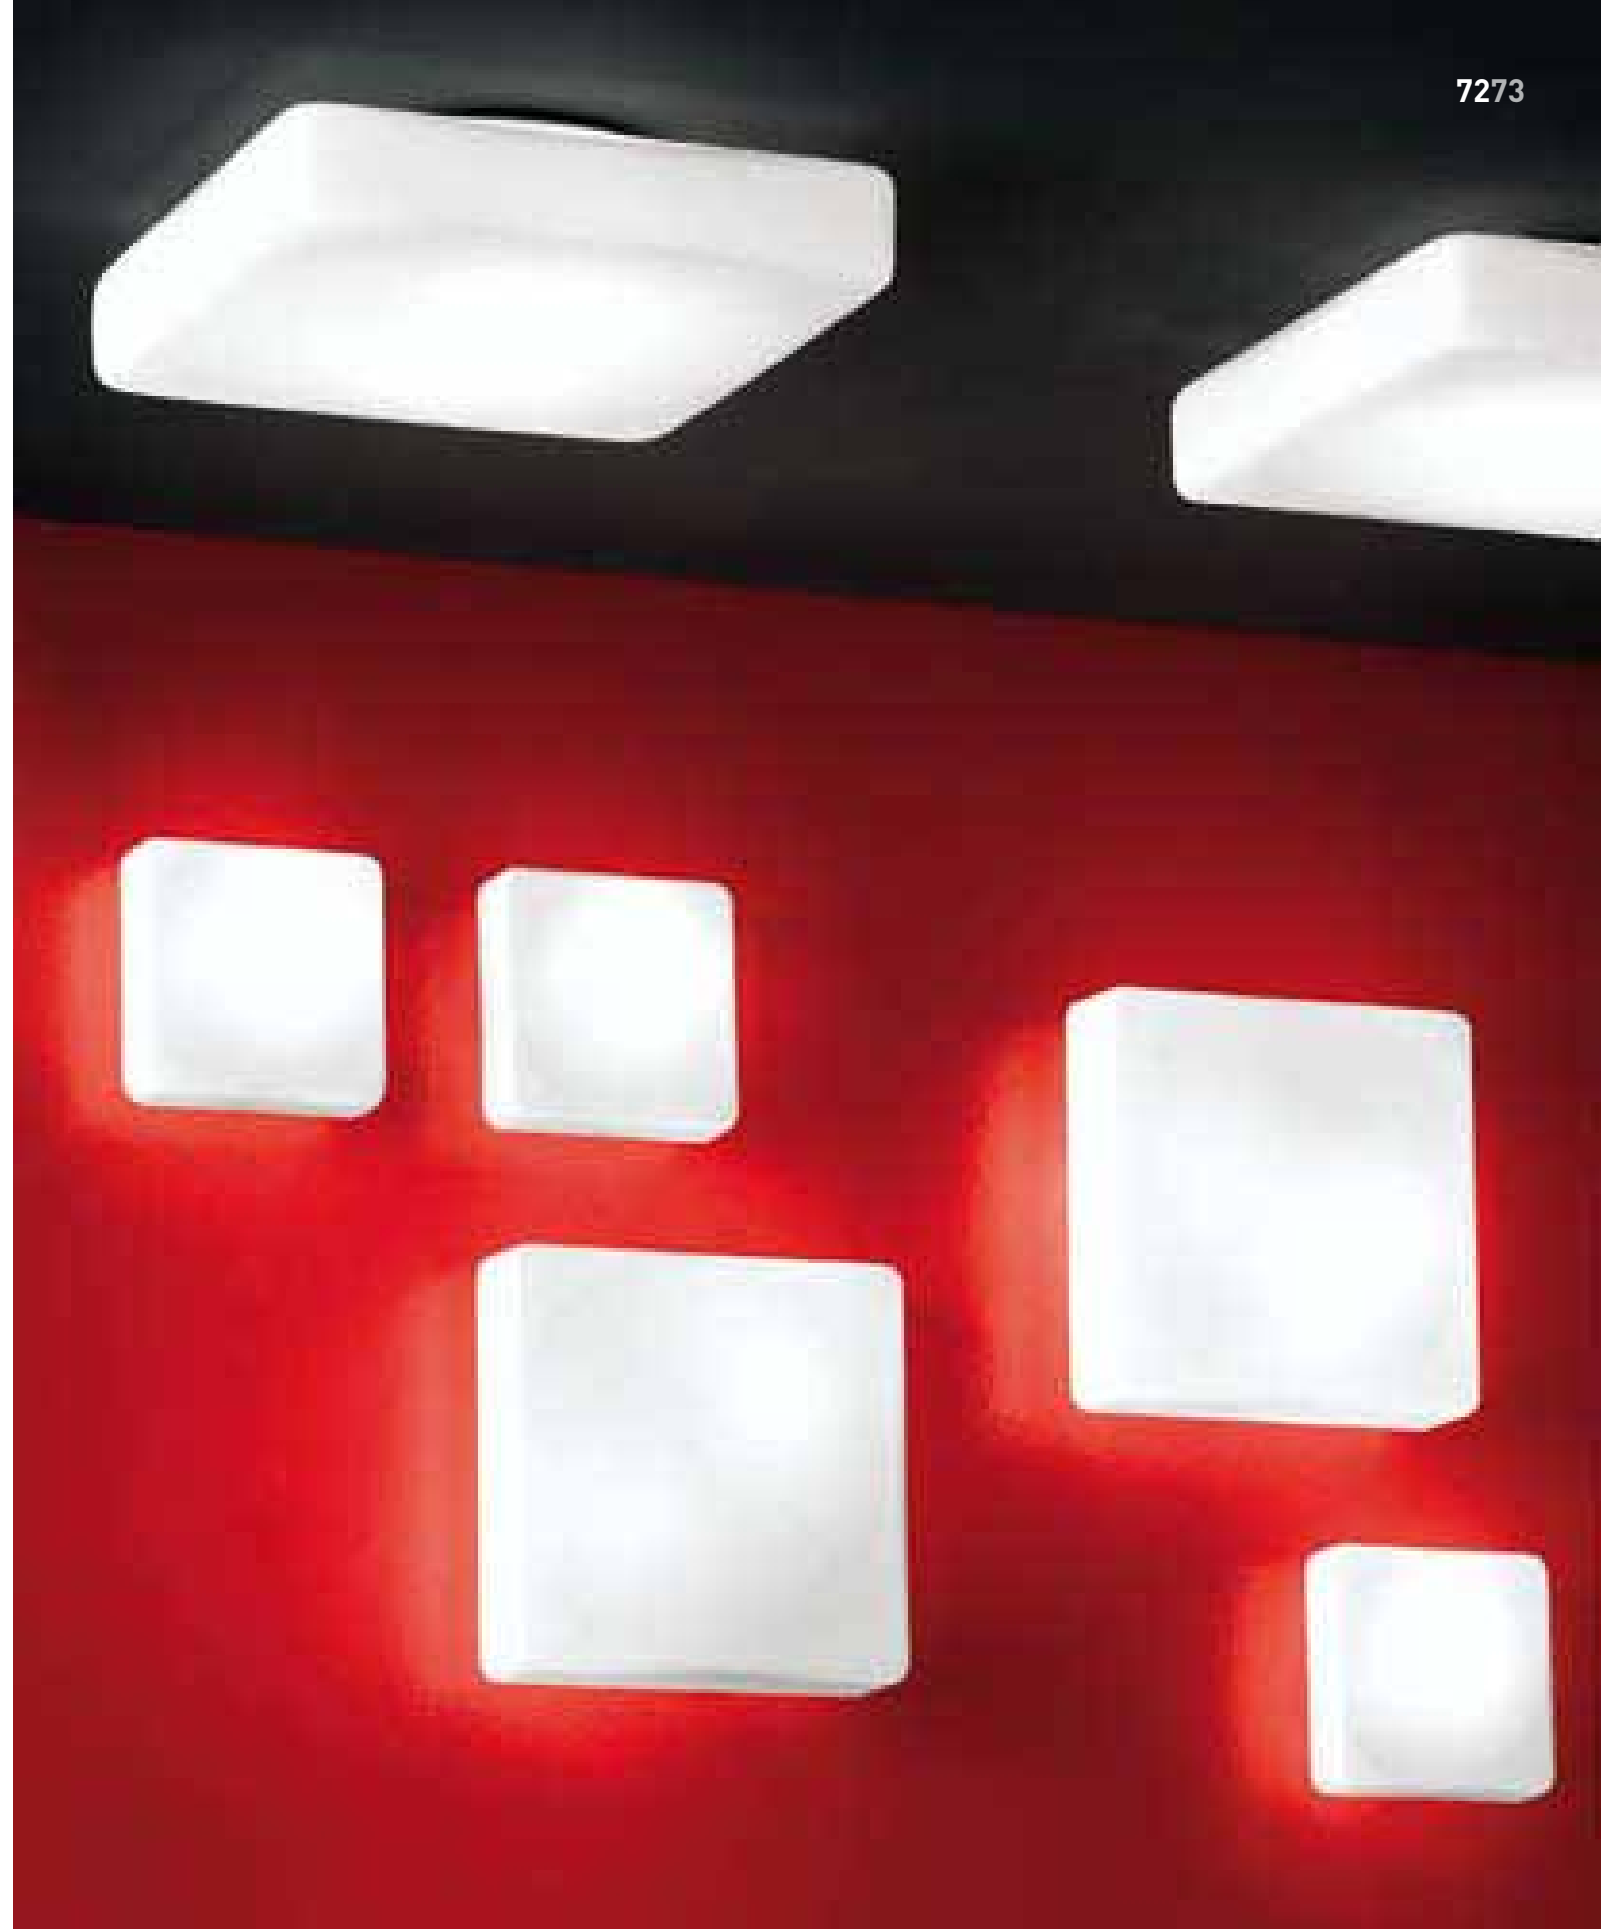

L 25 - SP 7

2 x max 60W E14

CUBE AP/PL 15

L 15 - SP 6,5

1 x max 40W G9

L 30 - SP 8

2 x max 60W E14

CUBE AP/PL 20

L 20 - SP 6,5

1 x max 60W E14

L 36 - SP 13

3 x max 75W E27
3 x max 23W E27