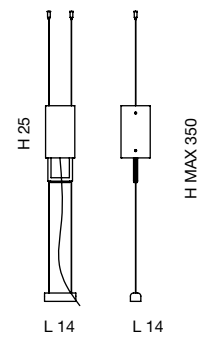

/HANG

112113

HANG AP

1 x max 150W E27 
1 x max 250W E27 

HANG TR

- 1 x max 150W E27 
- 1 x max 250W E27 

HANG SO

- 1 x max 150W E27 
- 1 x max 250W E27 
- 1 x max 23W E27  