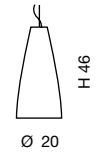

PASHÀ SO 45

1 x max 150W E27
1 x max 23W E27

PASHÀ SO 60

1 x max 150W E27
1 x max 23W E27

BIANCO
WHITE

TURCHESE
TURQUOISE

FUXIA
FUXIA