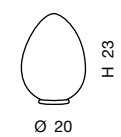

1 x max 60W E14

1 x max 100W E27

1 x max 150W E27