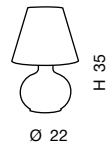

CANDY TA 35

doppia accensione
double switch