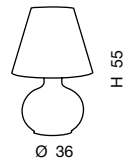

CANDY TA 55

doppia accensione
double switch