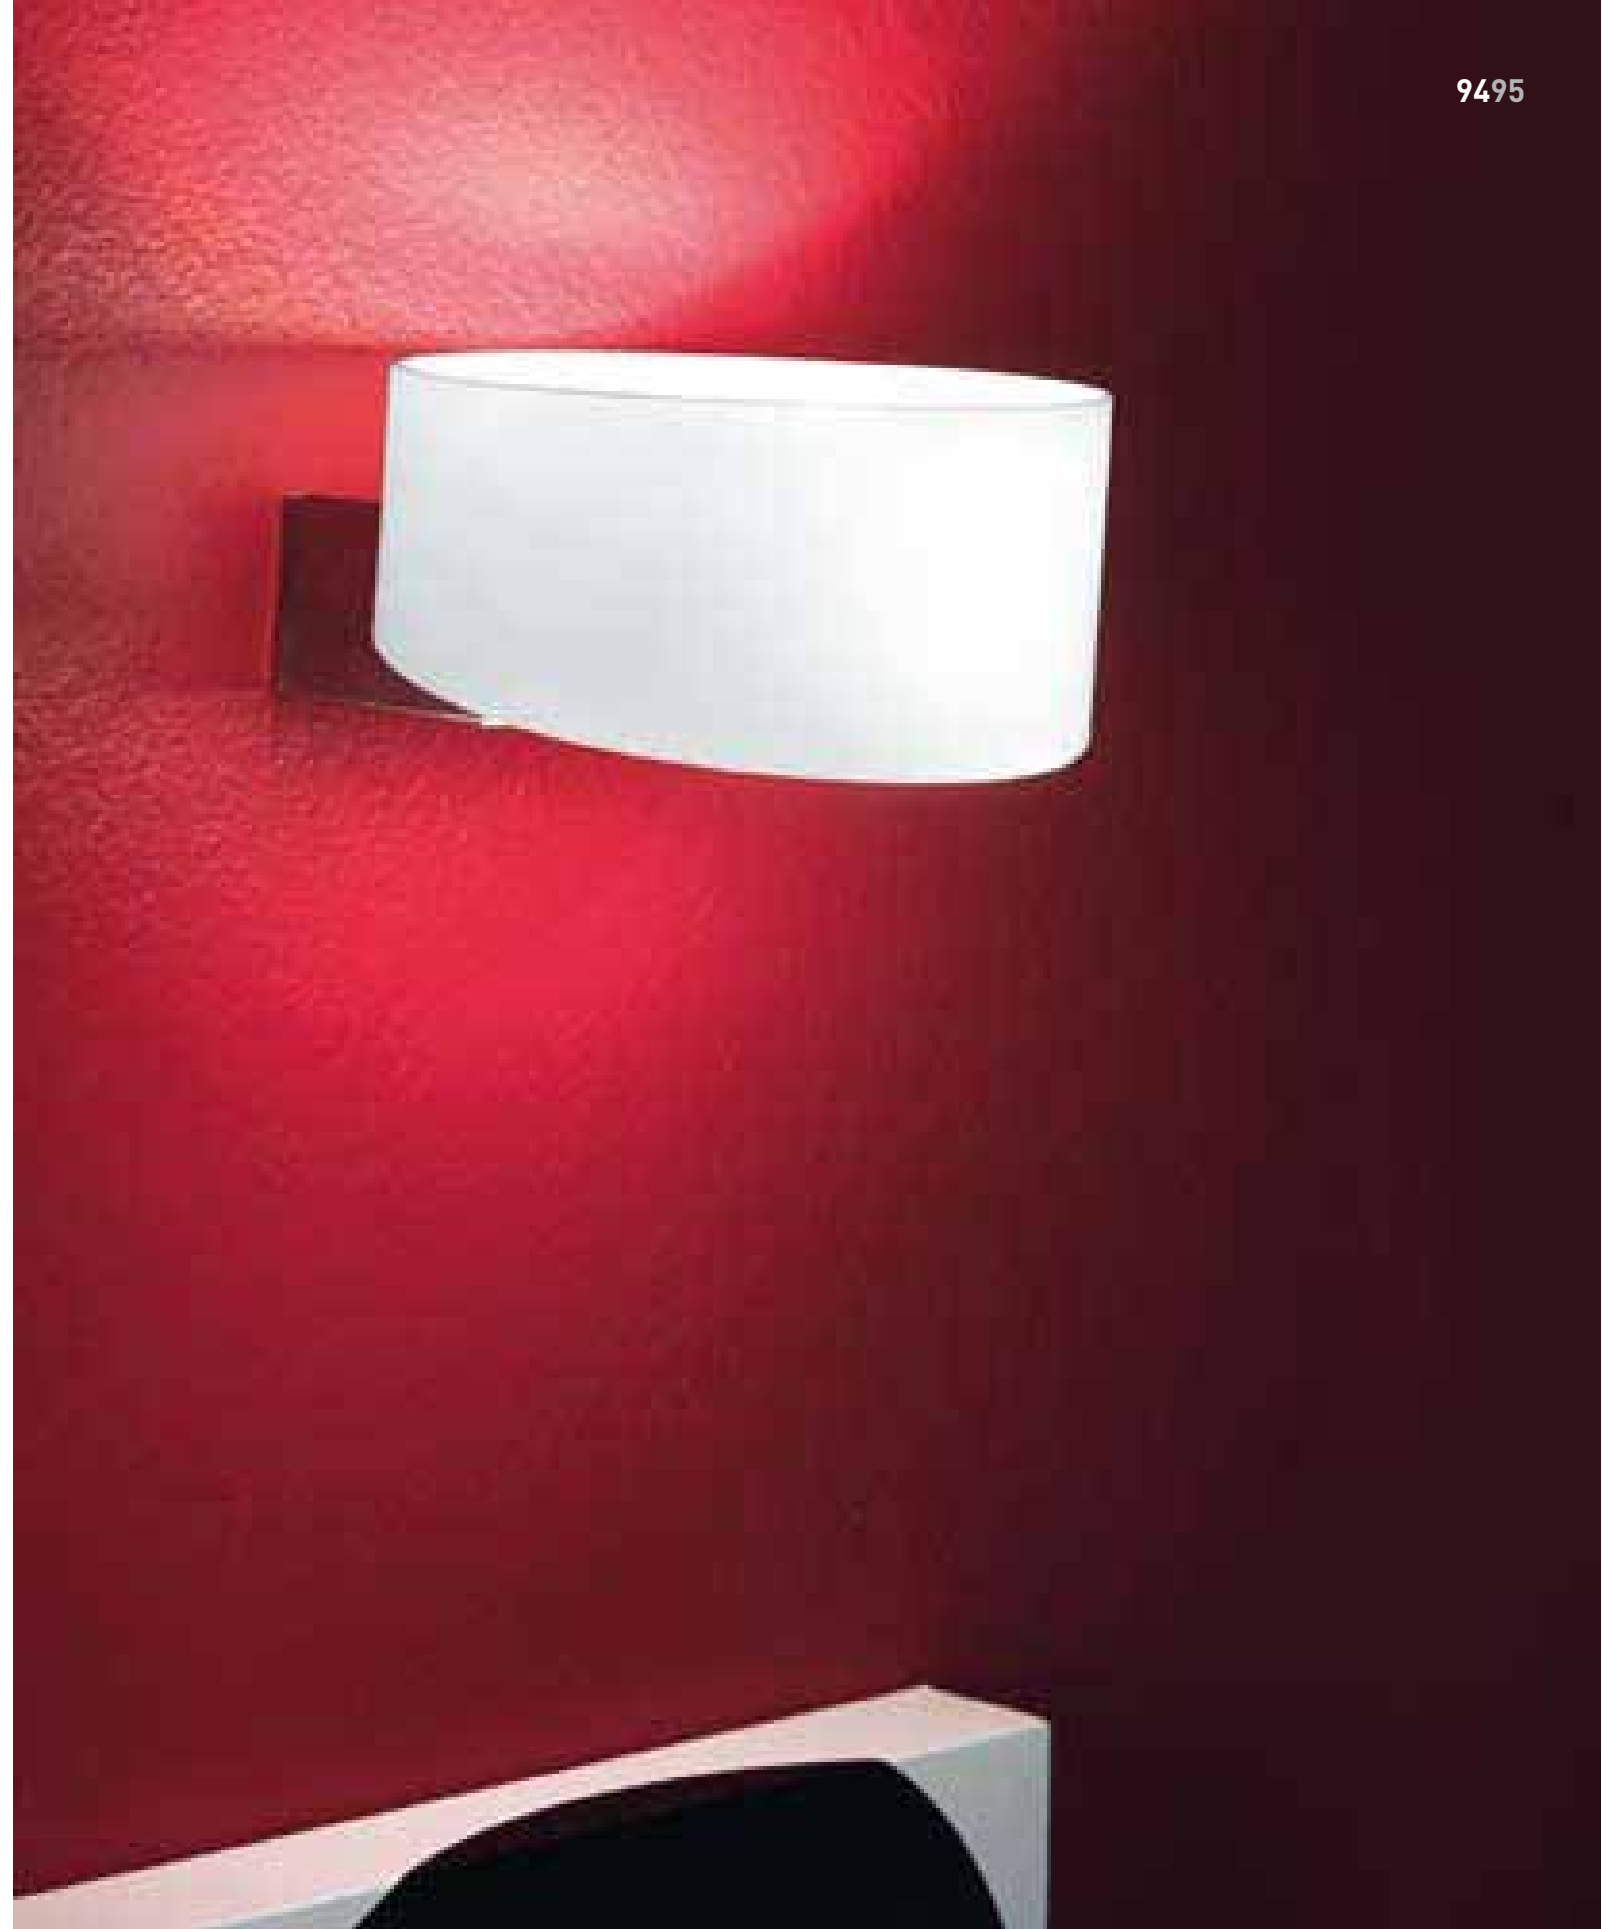

ELLE AP 20

1 x max 150W R7s 80 mm

ELLE AP 33

1 x max 200W R7s 114 mm