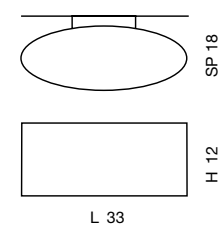

ELLE AP 33

1 x max 200W R7s 114 mm