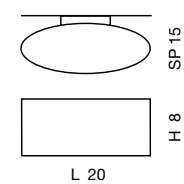

ELLE AP 20

1 x max 150W R7s 80 mm

ELLE AP 33

1 x max 200W R7s 114 mm