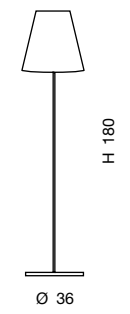

1 x max 150W E27 
+ 2 x max 60W E14 

CANDY AP 20

CANDY AP 30

L 22 - SP 12

L 35 - SP 18

1 x max 60W E27 
1 x max 15W E27 

2 x max 100W E27 
2 x max 23W E27 

CANDY TR