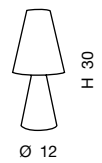

FIESTA SO

Ø 40

1 x max 150W E27 
1 x max 23W E27  

FIESTA CO

1 x max 60W E14 

FIESTA TA

1 x max 100W E27 

glamour