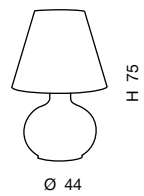

CANDY TA 75

doppia accensione
double switch

1 x max 150W E27
+ 2 x max 60W E14