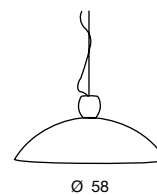

tulip

Lastra in vetro curvato decorato nei colori: rosso, verde, arancio, nero, bianco.
Interno bianco.
Particolare in vetro soffiato in finitura cristallo.
Montatura: nikel satinato.

Curved glass decorated in the following colours: red, green, orange, black, white.
White on the inside.
Detail in blown glass with crystal finish.
Mounting: nickel-plated with satin-finish.

TULIP SO

Ø 58

1 x max 100W E27
1 x max 23W E27