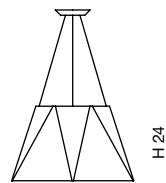

DIAMOND SO

H 24