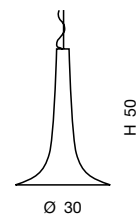

BIANCO
WHITE

GLAMOUR SO

1 x max 100W E27