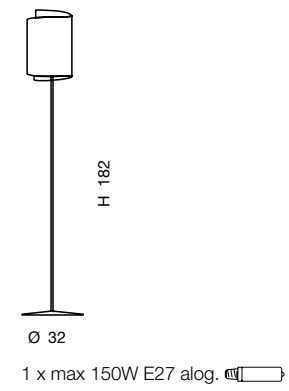

LAPILLI TR

1 x max 60W E14

1 x max 150W E27