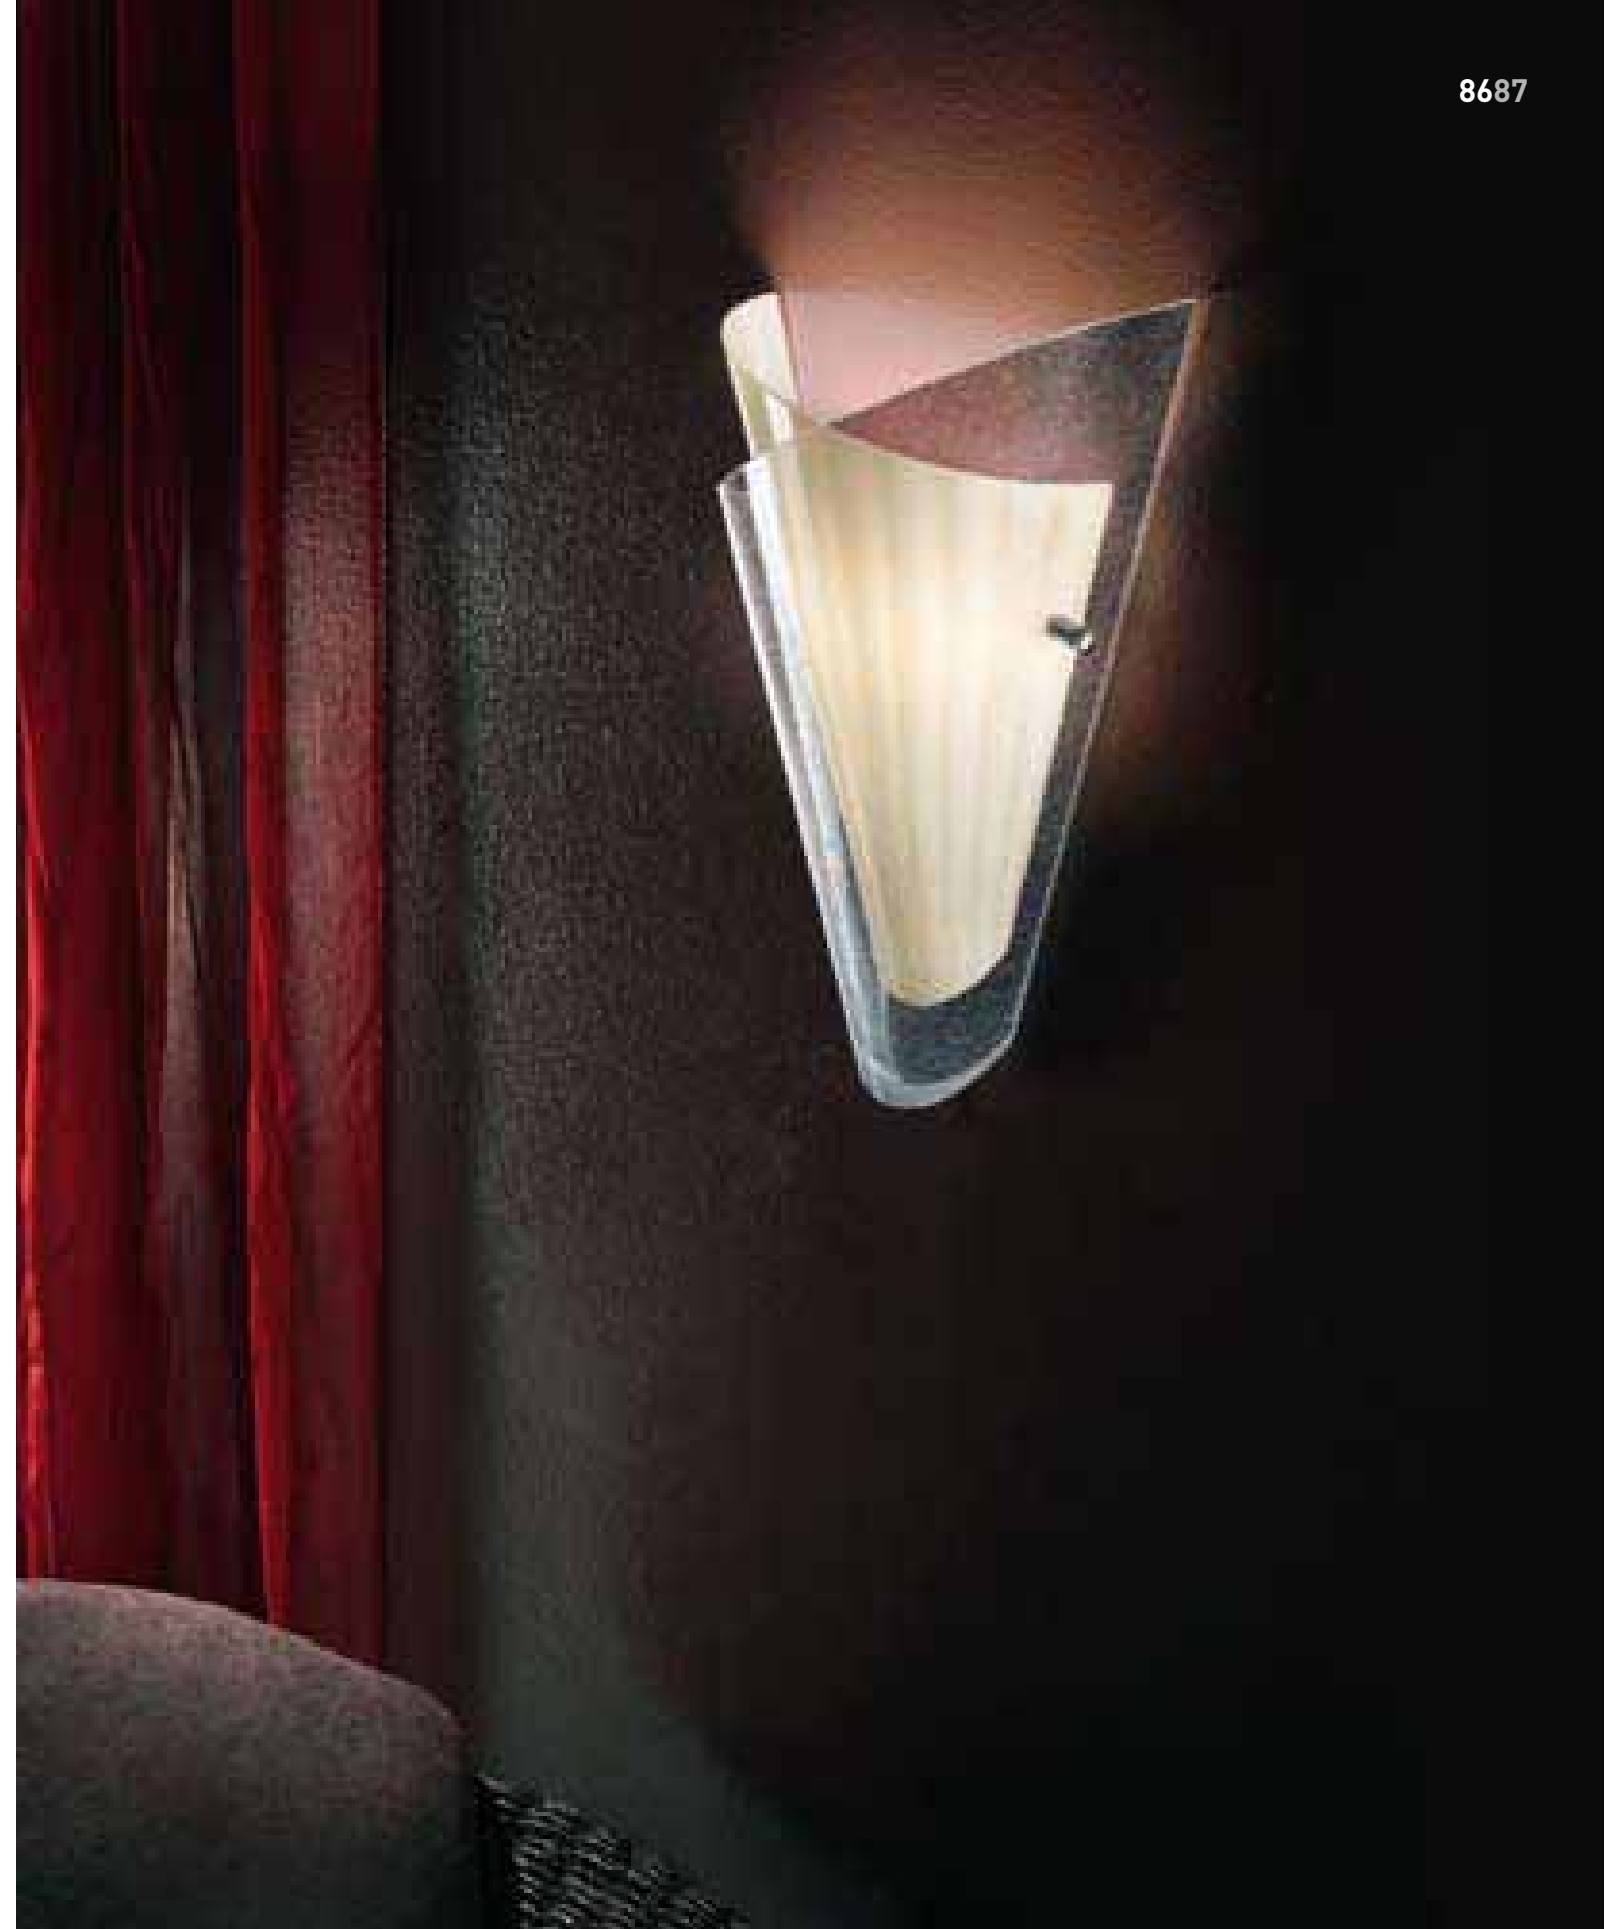

double

Vetro soffiato con decorazione in
cristallo pulegoso esterno,
vetro interno soffiato
bianco rigadin.
Montatura nichel satinato.

Blown glass with 'pulegoso' crystal
decoration on the outside,
white 'rigadin' blown glass
on the inside.
Mounting: satin-finish nickel.