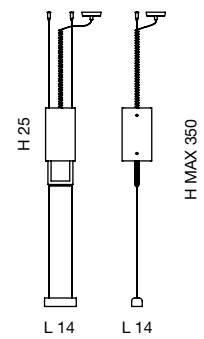

/HANG

112113

HANG AP

1 x max 150W E27 
1 x max 250W E27 

HANG TR

- 1 x max 150W E27 
- 1 x max 250W E27 

HANG SO

- 1 x max 150W E27 
- 1 x max 250W E27 
- 1 x max 23W E27  