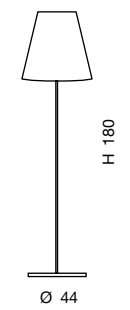

CANDY TR PLUS

doppia accensione
double switch

3 x max 60W E14
+
1 x max 250W E27 ALO