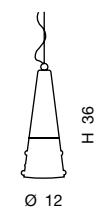

TAURUS SO

1 x max 100W E14