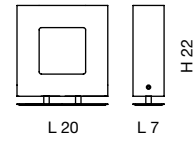

1 x max 60W E14
1 x max 9W E14

1 x max 100W E27
1 x max 14W E27

2 x max 100W E27
2 x max 14W E27